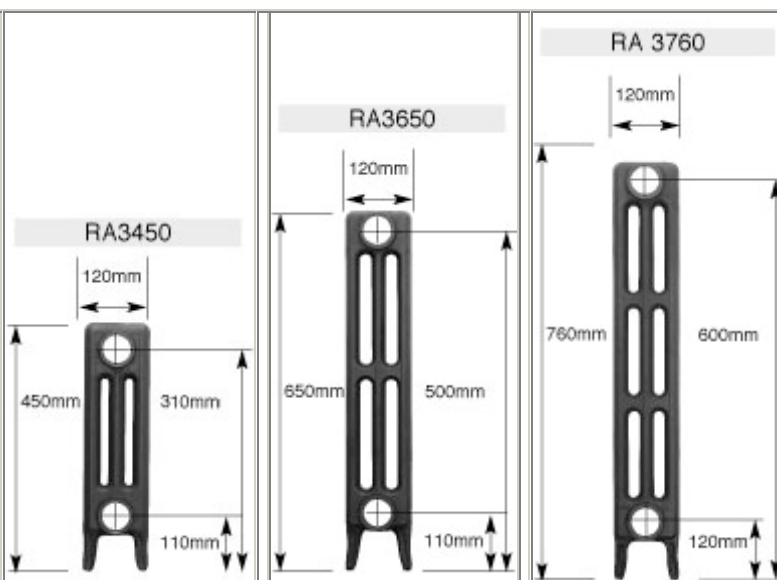

The columns below give some idea of the approximate length but we strongly advise against finalising any pipework until radiators are on site.

Sections Added	Total Length	BTUs	WATTS	BTUs	WATTS	BTUs	WATTS
1	100mm	315	92	454	133	512	150
2	160mm	630	184	908	266	1024	300
3	220mm	945	276	1362	399	1536	450
4	285mm	1260	368	1816	532	2048	600
5	345mm	1575	460	2270	665	2560	750
6	405mm	1890	552	2724	798	3072	900
7	470mm	2205	644	3178	931	3584	1050
8	530mm	2520	736	3632	1064	4096	1200
9	590mm	2835	828	4086	1198	4608	1351
10	650mm	3150	923	4540	1331	5120	1501
11	715mm	3465	1015	4994	1464	5632	1651
12	775mm	3780	1108	5448	1597	6144	1801
13	840mm	4095	1199	5902	1730	6656	1951
14	900mm	4410	1291	6356	1863	7168	2101
15	965mm	4725	1383	6810	1996	7680	2251
16	1025mm	5040	1477	7264	2129	8192	2401
17	1090mm	5355	1569	7718	2262	8704	2551
18	1150mm	5670	1661	8172	2395	9216	2701
19	1215mm	5985	1754	8626	2528	9728	2851
20	1275mm	6300	1846	9080	2661	10240	3001